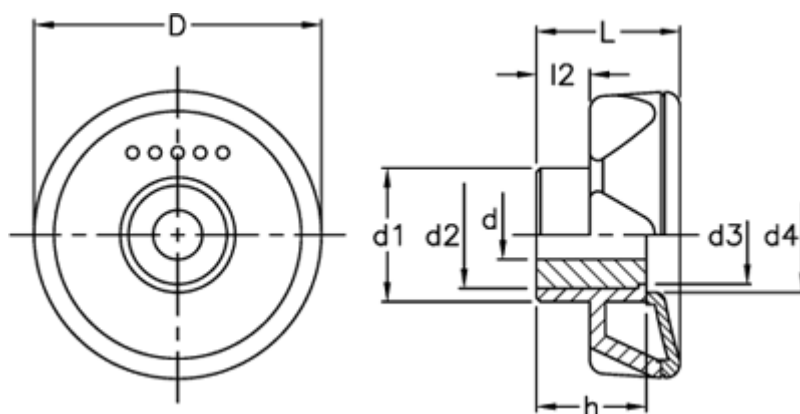

Varenummer: 23052204166
Beskrivelse: E+G Drejeknop
ELK.56-FP A10-C6, rød dækkappe

Mål

$D = 56$
 $d_1 = 26.5$
 $d_2 = 22$
 $d_3 = 20.5$
 $d_4 = 23$
 $d_{H7} = 10$
 $h = 22$
 $L = 29$

$l_2 = 11$